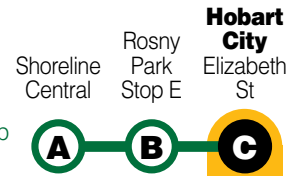

**Shoreline Central -
Rosny Park -
Hobart City**

Look for bus numbers

Monday to Friday (cont...)

615	2.45	2.56	3.09
632	2.52	3.04	3.17
694	....	3.04	3.17
620	2.58	3.09	3.22
650	....	3.20	3.31
615	3.15	3.26	3.39
685	....	3.34	3.47
625	3.28	3.39	3.52
652	....	3.47	4.01
615	3.43	3.54	4.07
630	3.52	4.04	4.17
694	....	4.09	4.22
620	4.03	4.14	4.27
650	....	4.25	4.37
615	4.18	4.28	4.41
694	....	4.40	4.52
625	4.33	4.44	4.57
650	....	4.55	5.07
615	4.49	4.59	5.12
652	....	5.04	5.17
630	4.59	5.10	5.23
615	5.08	5.18	5.31
685	....	5.23	5.36
615	5.23	5.33	5.46
694	....	5.43	5.55
625	5.33	5.44	5.57
650	....	5.55	6.07
615	5.48	5.58	6.11
630	5.59	6.11	6.22
620	6.04	6.14	6.27
685	....	6.26	6.39
615	6.23	6.32	6.45
625	6.35	6.45	6.58
660	....	7.06	7.16
620	7.00	7.09	7.22
694	....	7.19	7.31
615	7.20	7.29	7.42
630	7.39	7.51	8.02
662	....	7.59	8.09
625	8.00	8.09	8.22
630	8.29	8.41	8.52
620	9.00	9.09	9.22
694	....	9.24	9.36
615	9.30	9.39	9.52
660	....	9.59	10.09
625	10.00	10.09	10.22
630	10.36	10.49	10.59
620	11.00	11.09	11.22
694F	....	11.24	11.37
615F	11.30	11.39	11.52
662F	....	11.54	12.04
625F	12.00	12.09	12.22