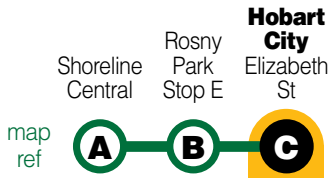

**Shoreline Central -
Rosny Park -
Hobart City**

Look for bus numbers

Saturday

	615	7.44	7.54	8.07
	625	8.03	8.13	8.26
	665	....	8.22	8.35
	660	....	8.32	8.45
	615	8.34	8.44	8.57
	632	8.48	8.58	9.11
	620	9.02	9.13	9.26
	694	....	9.22	9.35
	662	....	9.33	9.47
	615	9.32	9.43	9.56
am	632	9.48	9.58	10.11
	625	10.00	10.10	10.25
	694	....	10.22	10.35
	660	....	10.33	10.47
	665	....	10.37	10.50
	638	10.32	10.42	10.55
	615	10.32	10.43	10.56
	630	10.48	10.58	11.11
	620	11.00	11.13	11.26
	694	....	11.22	11.35
	662	....	11.32	11.47
	615	11.32	11.43	11.56
	632	11.48	11.58	12.11