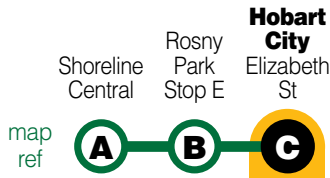

**Shoreline Central -
Rosny Park -
Hobart City**

Look for bus numbers

**Saturday
(cont...)**

	625	12.00	12.10	12.25
	694	....	12.22	12.35
	660	....	12.32	12.47
	615	12.32	12.43	12.56
	665	....	12.55	1.08
	630	12.48	12.58	1.11
	620	1.00	1.10	1.24
	694	....	1.22	1.35
	662	....	1.32	1.47
	615	1.32	1.42	1.55
	632	1.48	1.57	2.10
	625	2.00	2.10	2.24
	660	....	2.32	2.47
	615	2.32	2.41	2.54
	668	....	2.55	3.08
	630	2.48	2.57	3.10
	620	3.00	3.10	3.24
	694	....	3.22	3.35
	662	....	3.32	3.47
	615	3.32	3.41	3.54
	630	3.48	3.57	4.10
	625	4.00	4.10	4.24
	660	....	4.32	4.47
	615	4.32	4.41	4.54
pm	668	....	4.55	5.08
	630	4.48	4.57	5.10
	620	5.00	5.10	5.24
	694	....	5.22	5.35
	662	....	5.32	5.47
	615	5.38	5.47	6.00
	625	6.00	6.10	6.23
	660	....	6.32	6.45
	640	6.38	6.48	7.01
	630	6.48	6.57	7.10
	620	7.00	7.09	7.23
	694	....	7.24	7.37
	615	7.38	7.47	8.00
	625	8.00	8.09	8.22
	662	....	8.28	8.41
	630	8.38	8.47	9.00
	620	9.00	9.09	9.22
	694	....	9.24	9.37
	615	9.38	9.47	10.00
	625	10.00	10.09	10.22
	660	....	10.28	10.41
	630	10.38	10.47	11.00
	620	11.00	11.09	11.22
	694	....	11.24	11.37
	615	11.38	11.47	12.00
am	625	12.00	12.09	12.22
	662	....	12.28	12.41